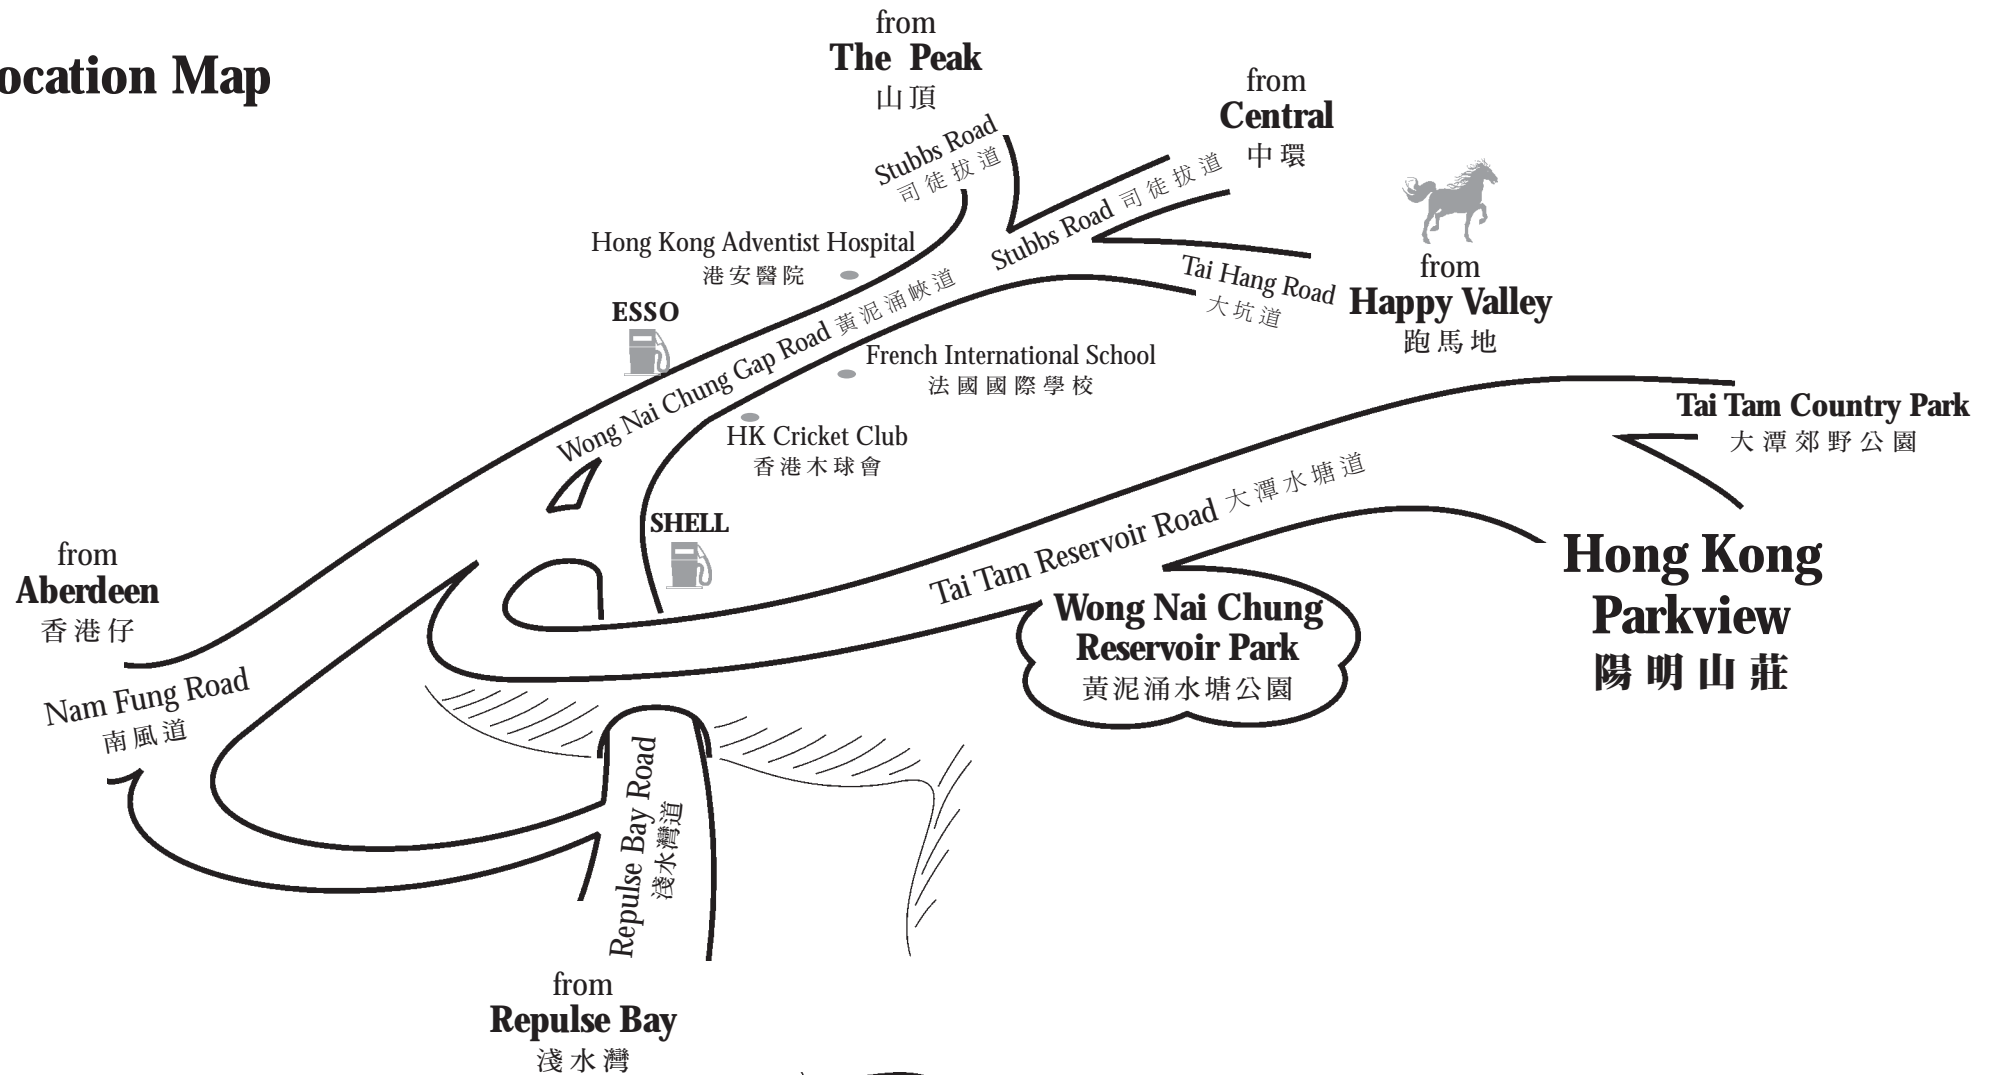

# Location Map

Hong Kong Parkview, 88 Tai Tam Reservoir Road, Hong Kong  
陽明山莊 香港大潭水塘道 88 號

Tel 電話 : (852) 2812 3456    Fax 傳真 : (852) 2812 3775    E-mail 電郵 : [pvsales@hongkongparkview.com](mailto:pvsales@hongkongparkview.com)  
Website 網址 : [www.hongkongparkview.com](http://www.hongkongparkview.com)